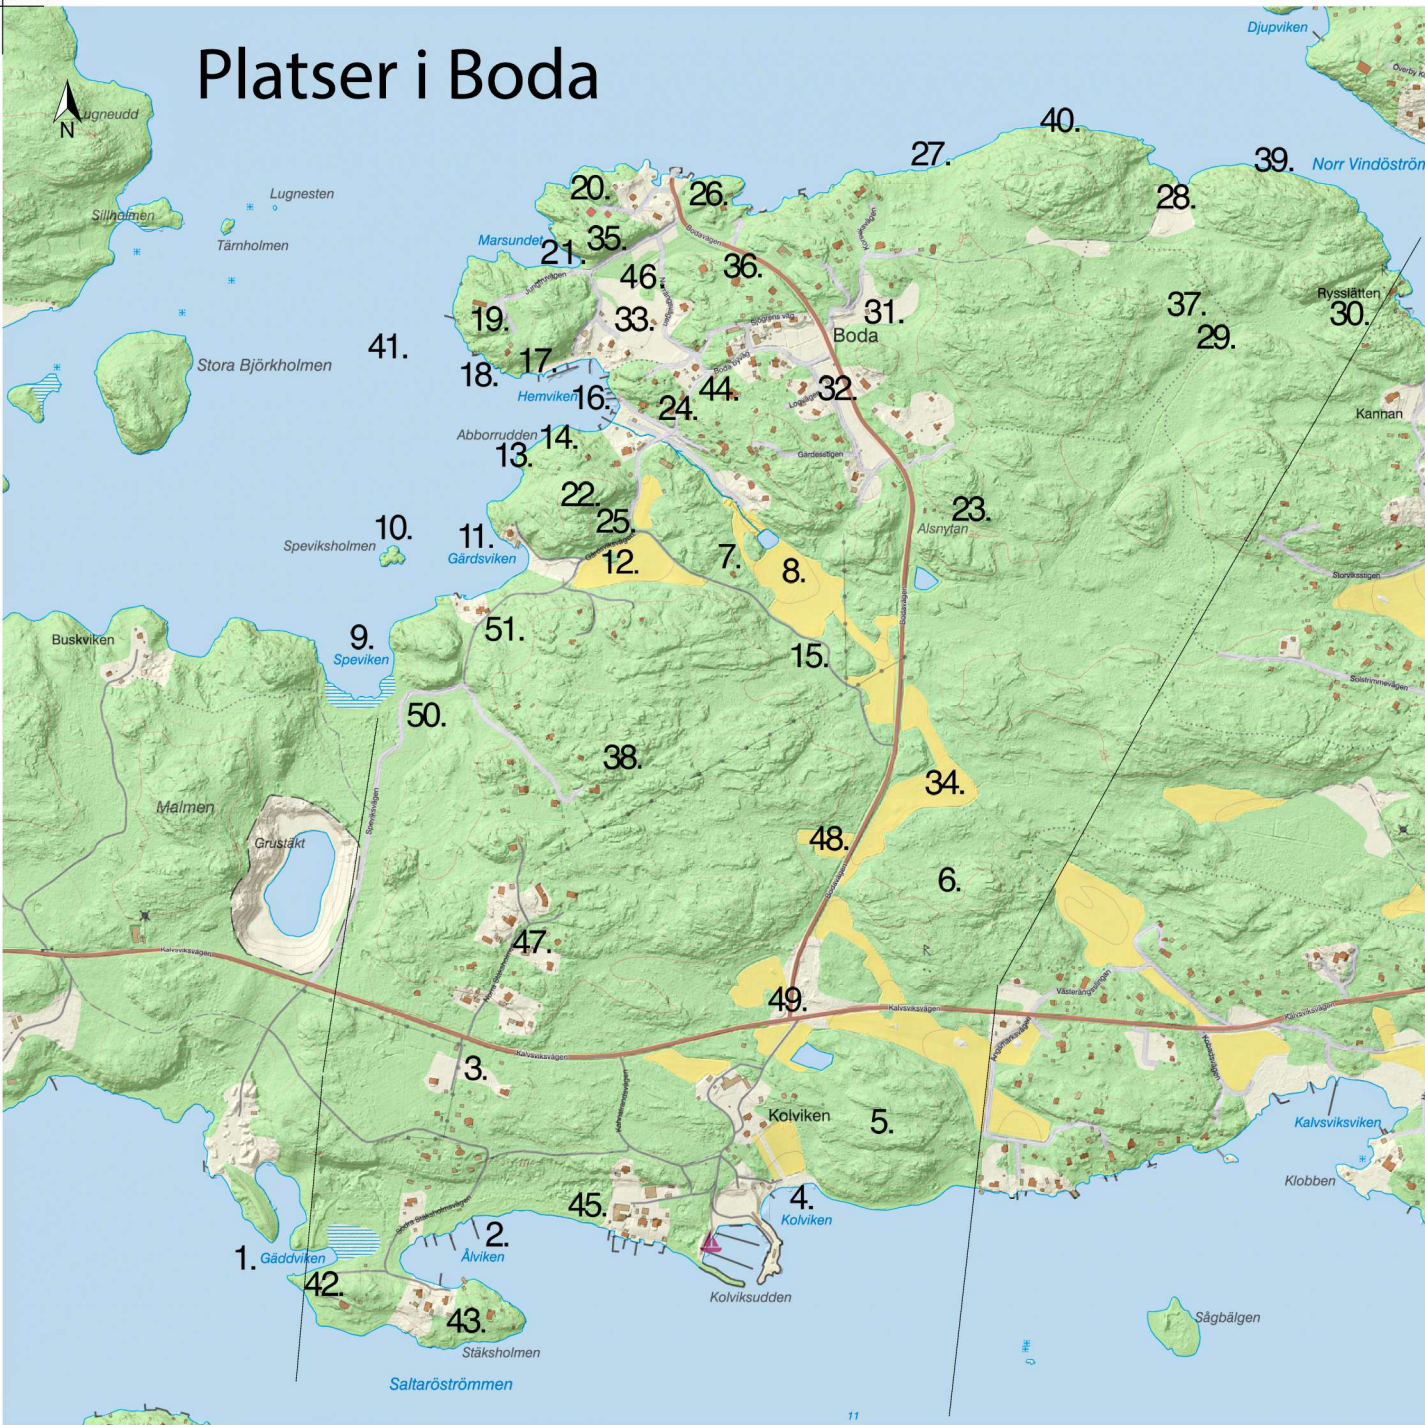

Platser i Boda

1. Gäddviken (Hårduddviken)
2. Ålviken
3. Ålikärre
4. Kolviken (Kålviken)
5. Fårbacken
6. Helgas backe
7. Hörnstens torp
8. Svenssons gårde
9. Speviken (Spöviken)
10. Speviksholmen (Spöviksholmen)
11. Gärdesviken
12. Gärdesåkern
13. Abborrhuden
14. Abborrberget
15. Krokiga backen
16. Hemviken
17. Slipen
18. Gummornas vik
19. Lilludden (Prästudden)
20. Storudden
21. Marsundet (Marviken)
22. Höga Dalje
23. Alsnytån
24. Sundbergs backe
25. Ekoberget
26. Ängskroken
27. Kasperstrand
28. Korsviken
29. Långa Slätten
30. Rysslätten
31. Sjögrens gårde
32. Östra Gärdet
33. Norrängen
34. Pärongärdet
35. Jungfrubacken
36. Svarvarängen
37. Odlingen
38. Boda Berget
39. Korsudden
40. Boda udde
41. Sandgrynna
42. Hårdudden
43. Stäksholmen
44. Postbudsbostället
45. Kahn strand
46. Eken
47. Skrynkliga vägen
48. Kofällan
49. Bodakorset
50. Potatisodlingen
51. Spökvägen